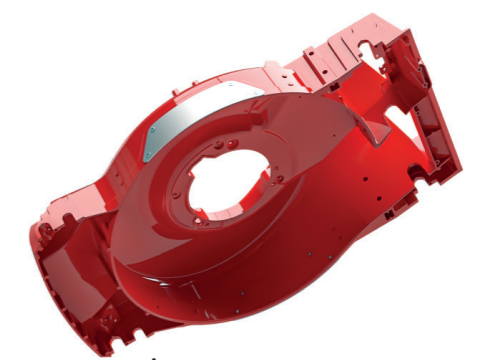

	43-PRO E PUSH	47-PRO E VARIO
Schnitt / Arbeitsbreite	43 cm	47 cm
Motormodell Nennleistung kW ECO / TURBO Drehzahl U/min ECO / TURBO	EGO PU2700E 1,7 / 2,4 2400 / 2800	EGO PU2700E 1,7 / 2,4 2400 / 2800
Empfohlene Akkukonfiguration	Lithium-Ionen 2x 12 Ah 56V	Lithium-Ionen 2x 12 Ah 56V
Zentrale Schnitthöhenverstellung	Zentral 8-fach 2,5-8,0 cm	Einzelrad 7-fach 2,5-8,0 cm
SABO Turbostar™-System	Ja	Ja
Fangsackvolumen	65 l	65 l
Mulchen	Als Zubehör erhältlich	Als Zubehör erhältlich
Zuschaltbarer Hinterradantrieb	-	Variabel
Nettogewicht	30 kg	45 kg
Gehäusematerial	Aluminium mit Stahleinlage 15 Jahre Garantie *	Aluminium mit Stahleinlage 15 Jahre Garantie *
Artikelnummer	SA611324	SA621724

PRÄZISE UND ROBUST

- Stahlräder überzeugen in Sachen Traktion und Haltbarkeit
- Die variable Schnitthöheneinstellung lässt sich bequem anpassen

SABO TURBOSTAR™-SYSTEM

- Sorgt dafür, dass sich das Gras vor dem Schnitt aufrichtet und optimal in den Fangsack transportiert wird – auch dann, wenn es feucht ist.