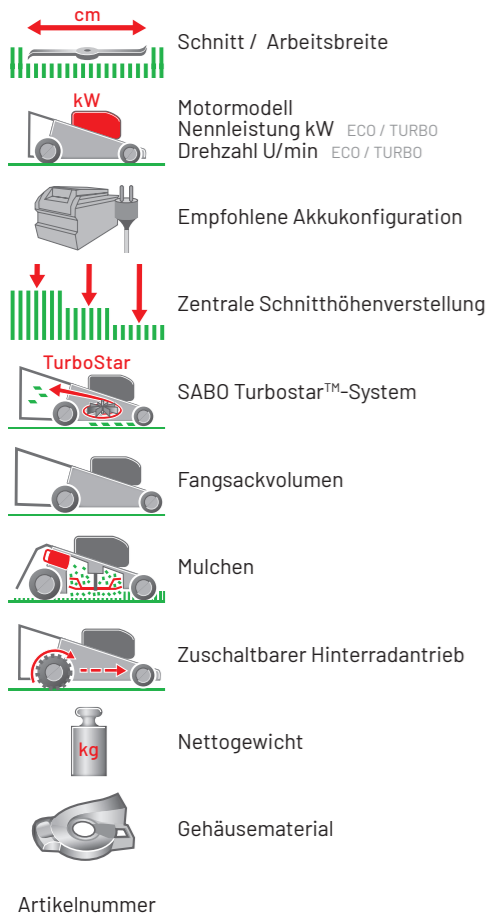

	43-PRO E PUSH	47-PRO E VARIO
Schnitt / Arbeitsbreite	43 cm	47 cm
Motormodell Nennleistung kW ECO / TURBO Drehzahl U/min ECO / TURBO	EGO PU2700E 1,7 / 2,4 2400 / 2800	EGO PU2700E 1,7 / 2,4 2400 / 2800
Empfohlene Akkukonfiguration	Lithium-Ionen 2x 12 Ah 56V	Lithium-Ionen 2x 12 Ah 56V
Zentrale Schnitthöhenverstellung	Zentral 8-fach 2,5-8,0 cm	Einzelrad 7-fach 2,5-8,0 cm
SABO Turbostar™-System	Ja	Ja
Fangsackvolumen	65 l	65 l
Mulchen	Als Zubehör erhältlich	Als Zubehör erhältlich
Zuschaltbarer Hinterradantrieb	-	Variabel
Nettogewicht	30 kg	45 kg
Gehäusematerial	Aluminium mit Stahleinlage 15 Jahre Garantie *	Aluminium mit Stahleinlage 15 Jahre Garantie *
Artikelnummer	SA611324	SA621724

	54-PRO E VARIO	50-PRO E S VARIO	53-PRO E M VARIO	45-PRO E V PUSH
Schnitt / Arbeitsbreite	54 cm	50 cm	53 cm	45 cm
Motormodell Nennleistung kW ECO / TURBO Drehzahl U/min ECO / TURBO	EGO PU2700E 1,7 / 2,4 2400 / 2800	EGO PU2700E 1,7 / 2,4 2400 / 2800	EGO PU2700E 1,7 / 2,4 2400 / 2800	EGO PU2710 E 3,2 3300
Empfohlene Akkukonfiguration	Lithium-Ionen 2x 12 Ah 56V	Lithium-Ionen 2x 12 Ah 56V	Lithium-Ionen 2x 12 Ah 56V	Lithium-Ionen 2x 12 Ah 56V
Zentrale Schnitthöhenverstellung	Einzelrad 8-fach 1,5-9,5 cm	Einzelrad 7-fach 2,5-8,0 cm	Achse 7-fach 3,0-9,5 cm	Stufenlos
SABO Turbostar™-System	Ja	Seitenauswurf	Mulchmäher	Vertikutierer
Fangsackvolumen	75 l	Seitenauswurf	Mulchmäher	Vertikutierer
Mulchen	Als Zubehör erhältlich	Als Zubehör erhältlich	•	Vertikutierer
Zuschaltbarer Hinterradantrieb	Variabel	Variabel	Variabel	-
Nettogewicht	52 kg	43 kg	46kg	45 kg
Gehäusematerial	Aluminium mit Stahleinlage 15 Jahre Garantie *	Aluminium mit Stahleinlage 15 Jahre Garantie *	Stahl 2 Jahre Garantie *	Aluminium 5 Jahre Garantie *
Artikelnummer	SA622424	SA622224	SA622324	SA631524